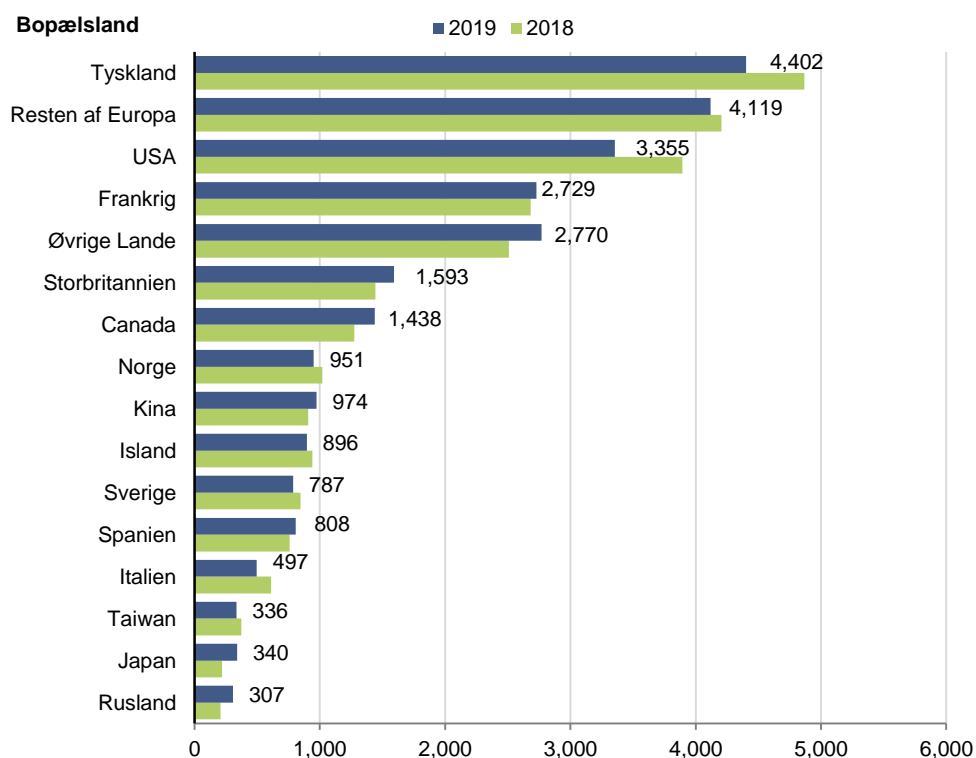

Tabel 2. Antal passagerer på charter- og rutefly, fra januar til oktober

	2017	2018	2019
Grønland	24.366	26.755	27.672
Danmark	22.877	23.914	24.022
Udland	23.580	26.764	26.302
Uoplyst	10.636	6.553	5.521
I alt	81.459	83.986	83.517

Tabel i Statistikbanken: bank.stat.gl/tudfly

Kilde: Grønlands Lufthavne

Blandt passagererne fra “Udland”, vises fordelingen efter bopælsland i figuren nedenfor.

Figur 2. Antal passagerer fordelt på bopælsland, fra januar til oktober

Tabel i Statistikbanken: bank.stat.gl/tudfly

Kilde: Grønlands Lufthavne