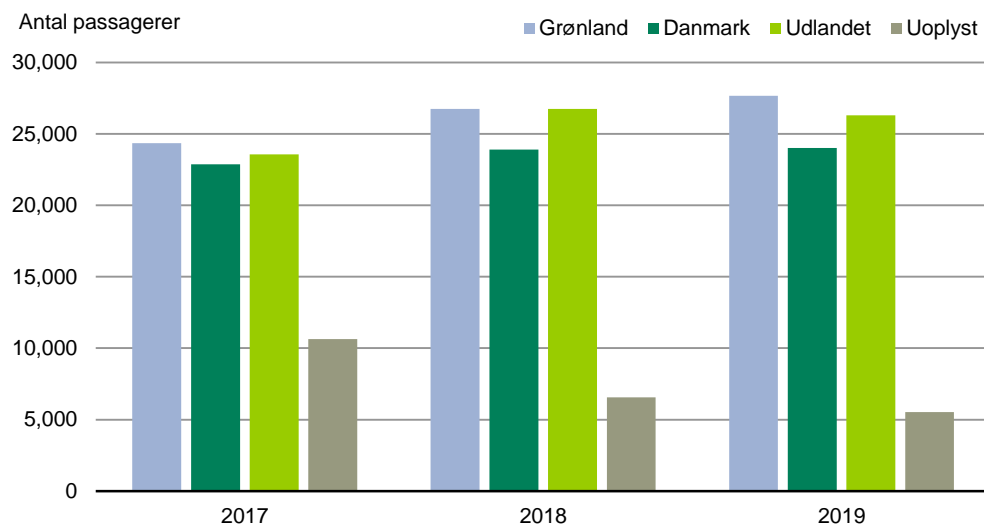

Flyrejsende til udlandet i perioden fra januar til oktober

Passagerer på rutefly

I de første ti måneder af 2019, rejste 76.559 passagerer fra de seks udenrigslufthavne, hvilket er en nedgang på 86 passagerer i forhold til året før.

Tabel 1. Antal passagerer på rutefly, fra januar til oktober

	2017	2018	2019
Kangerlussuaq	57.136	58.880	59.080
Nuuk	4.146	4.161	4.202
Kulusuk	5.106	5.005	4.566
Ilulissat	3.302	3.107	3.063
Nerlerit inaat	774	796	845
Narsarsuaq	4.594	4.696	4.803
I alt	75.058	76.645	76.559

Tabel i Statistikbanken: bank.stat.gl/tudupax

Kilde: Grønlands Lufthavne

Passagerer på charter- og rutefly

I de første ti måneder af 2019, rejste 83.517 passagerer fra de seks udenrigslufthavne på charter- og rutefly, hvilket er en nedgang på 469 passagerer i forhold til året før.

Figur 1. Antal passagerer på charter- og rutefly, fra januar til oktober

Tabel i Statistikbanken: bank.stat.gl/tudfly

Kilde: Grønlands Lufthavne